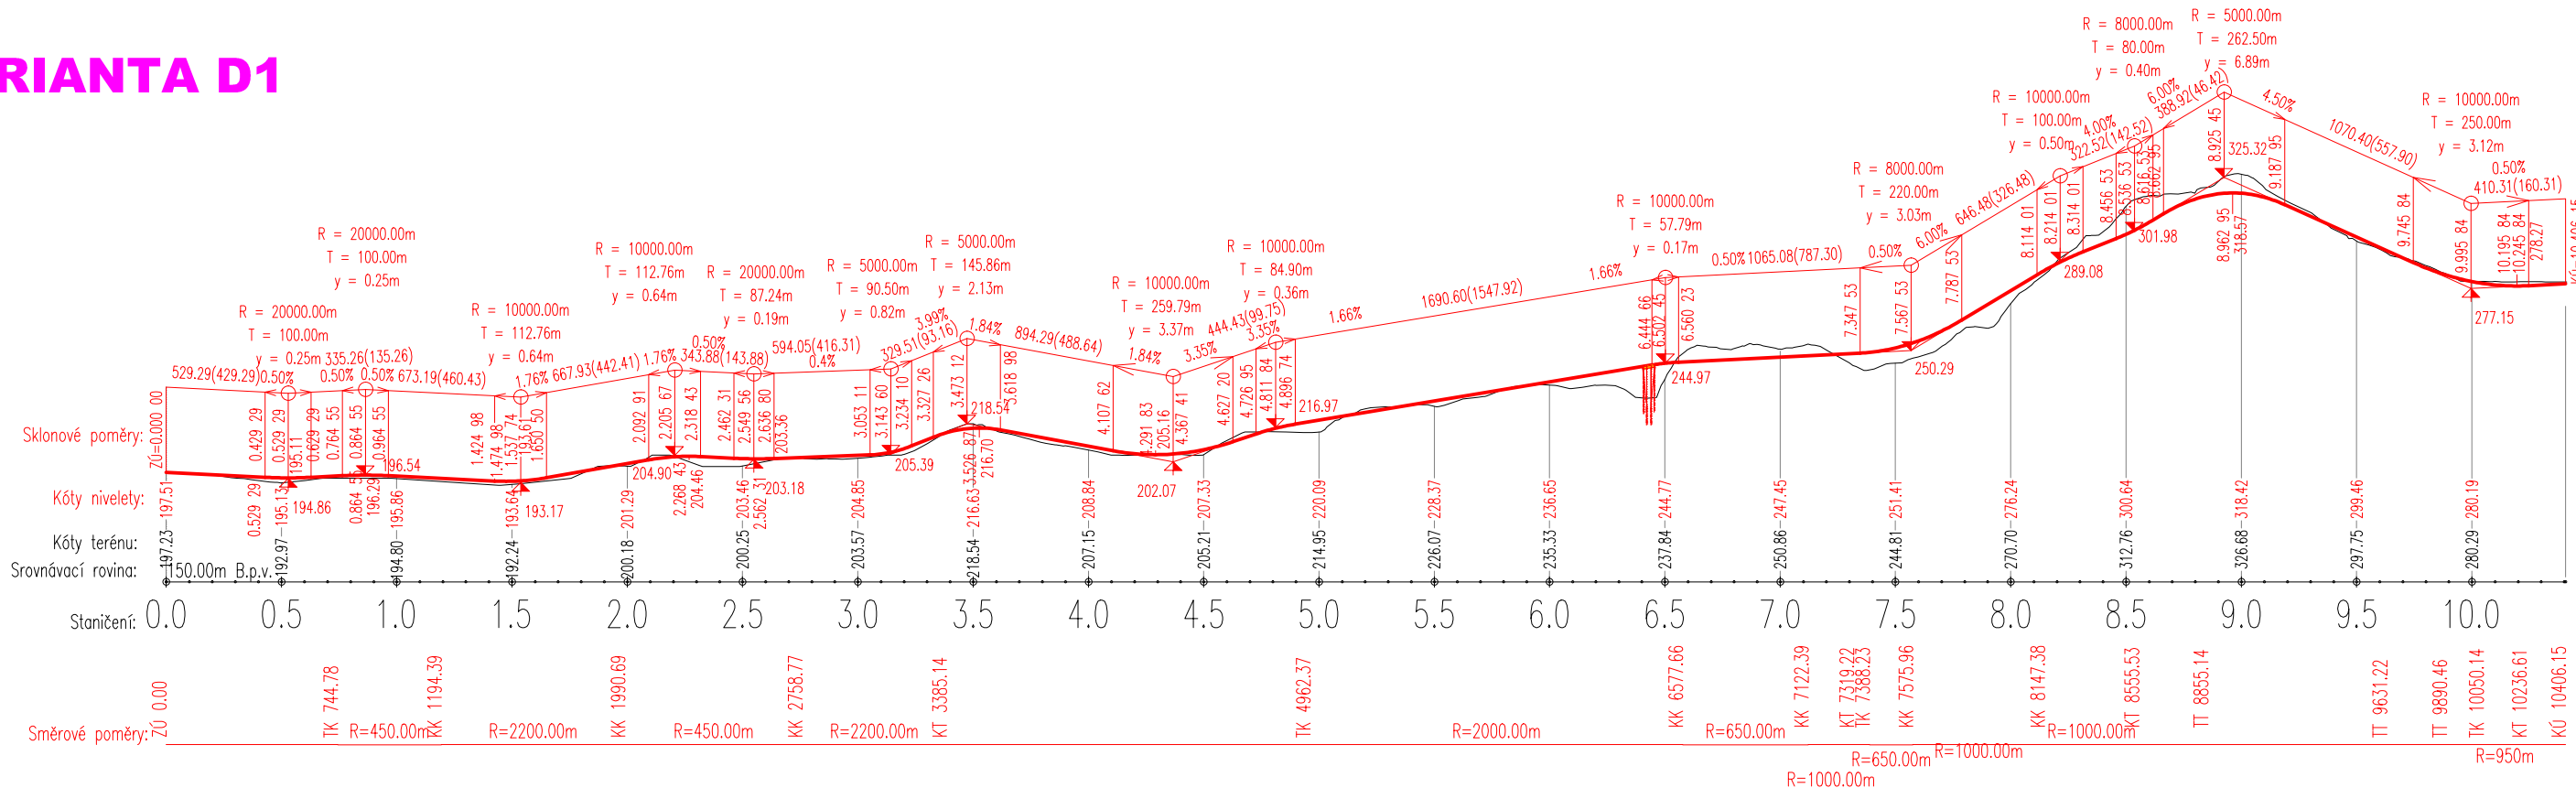

ÚS - II/380 SOKOLNICE - ČEJČ II/380

D7 - ORIENTAČNÍ PODÉLNÉ PROFILY OBCHVATU MOUTNICE - TĚŠANY VARIANTA D1 A D2

VARIANTA D1

VARIANTA D2